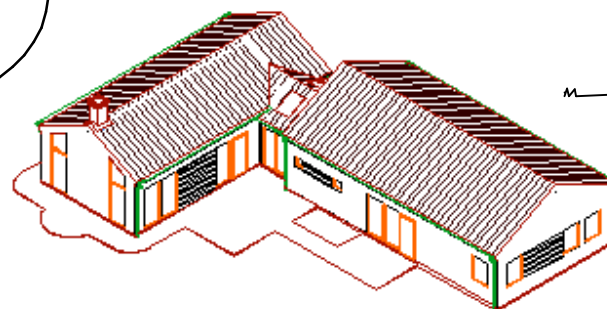

Villa ARI LD

1- Plans - Bostadshus

Boyta: 145,0 m²

FÖRHANDSKOPIA

LWLJ Arkitekt Konsult
Lena Walberg -Ljungbeck, Arkitekt SAR
I gnaberga 7094, 28192 Hässleholm
Mobil: 070-2472870
Tel: 0451/35103, Fax: 0451/35107

REV	ANT	REVIDERINGEN AVSER	SIGN	DATUM
VILLA ARI LD BOSTADSHUS - 1 PLAN PLAN, SEKTIONER				
DATUM	SKALA	RITNINGSNUMMER	REV	
100303	1:100	A2		