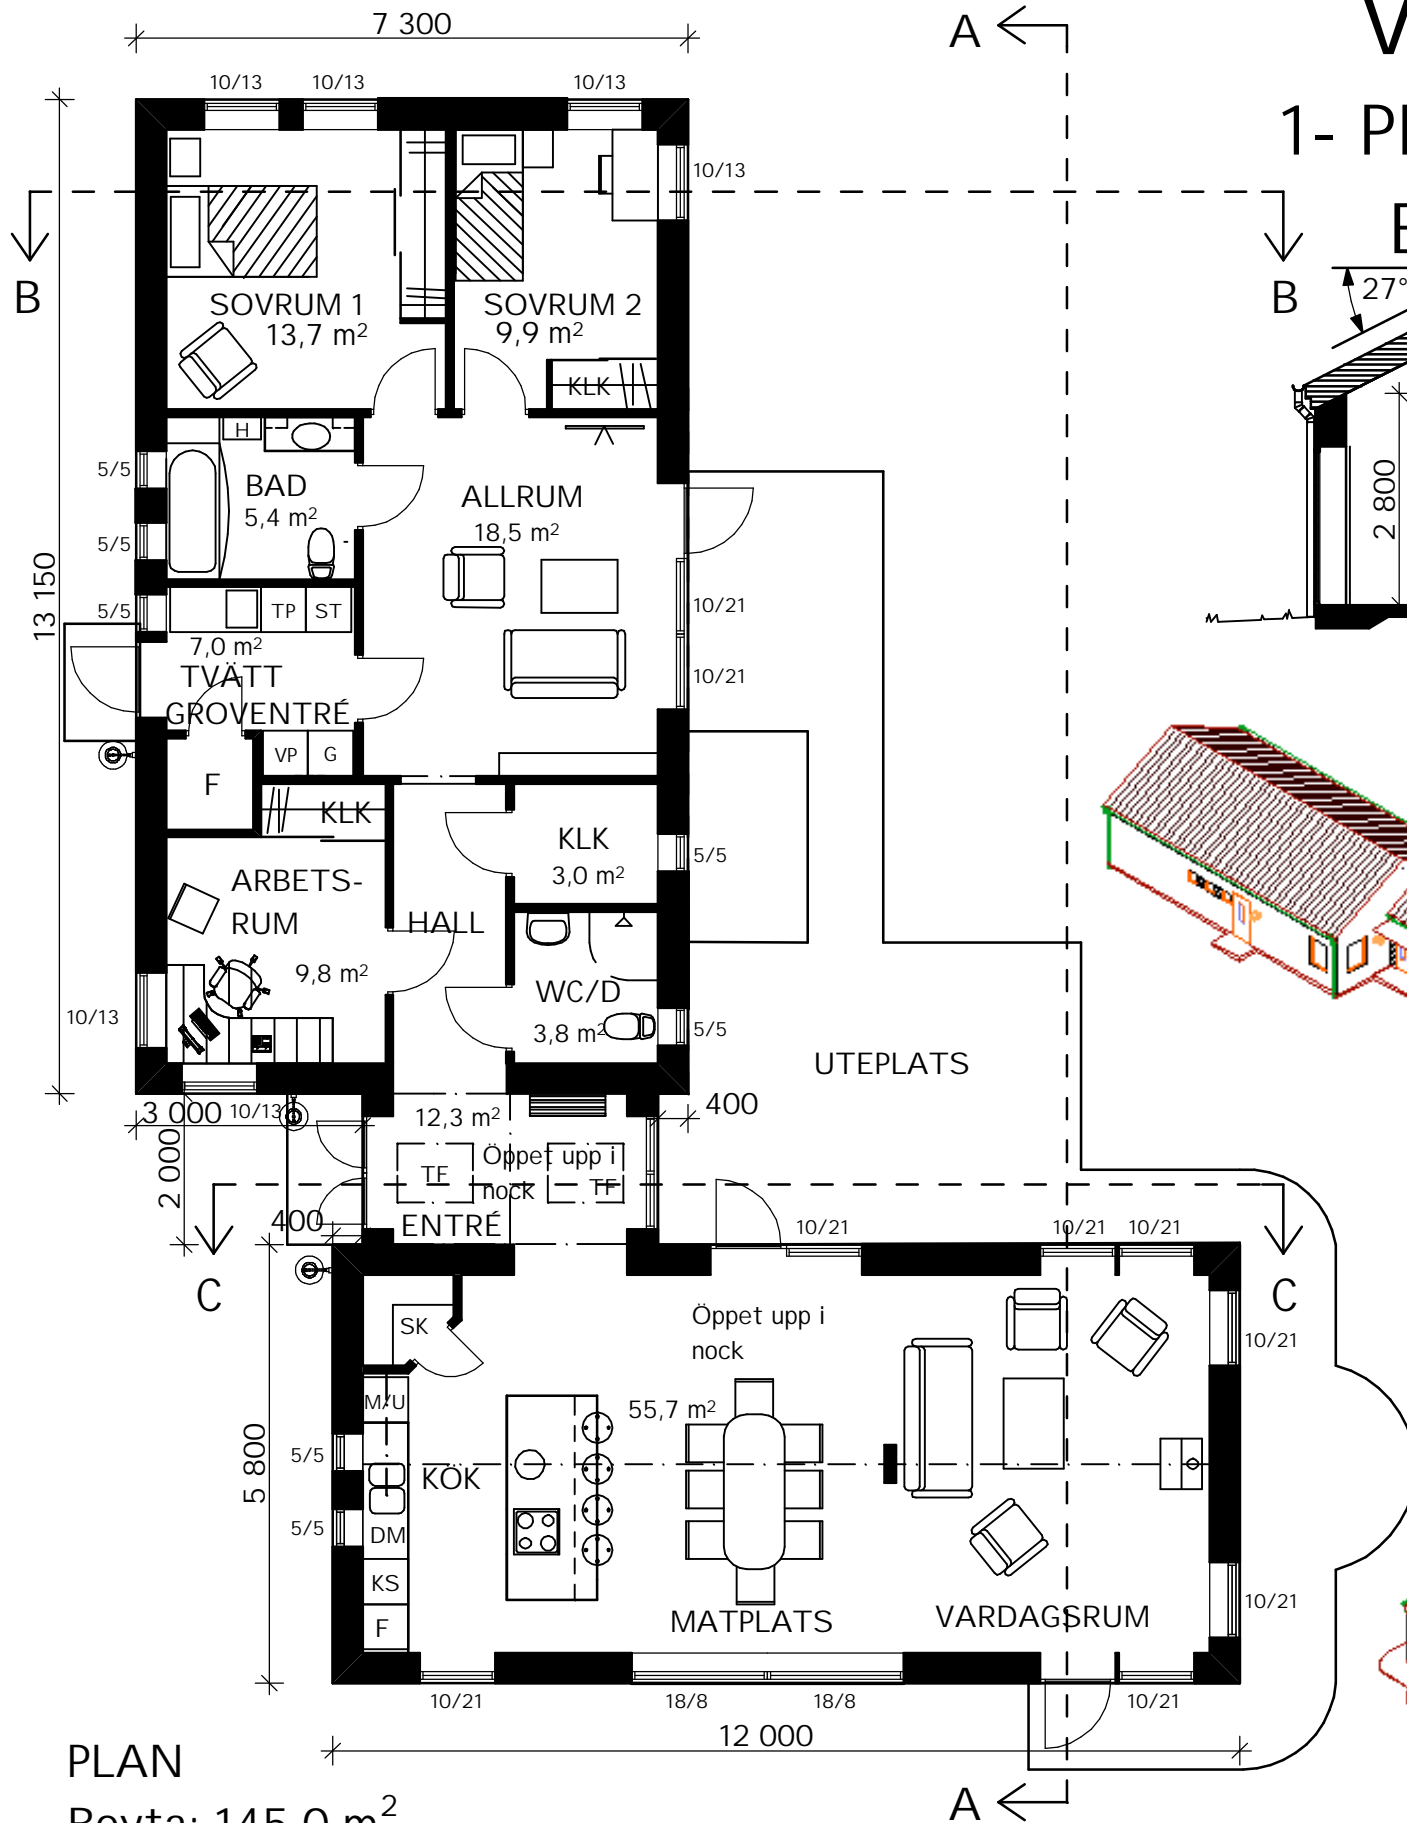

Villa ARI LD

1- Plans - Bostadshus

Boyta: 145,0 m²

FÖRHANDSKOPIA

LWLJ Arkitekt Konsult
Lena Walberg -Ljungbeck, Arkitekt SAR
I gnaberga 7094, 28192 Hässleholm
Mobil: 070-2472870
Tel: 0451/35103, Fax: 0451/35107

REV	ANT	REVIDERINGEN AVSER	SIGN	DATUM
VILLA ARI LD BOSTADSHUS - 1 PLAN PLAN, SEKTIONER				
DATUM	SKALA	RITNINGSNUMMER	REV	
100303	1:100	A2