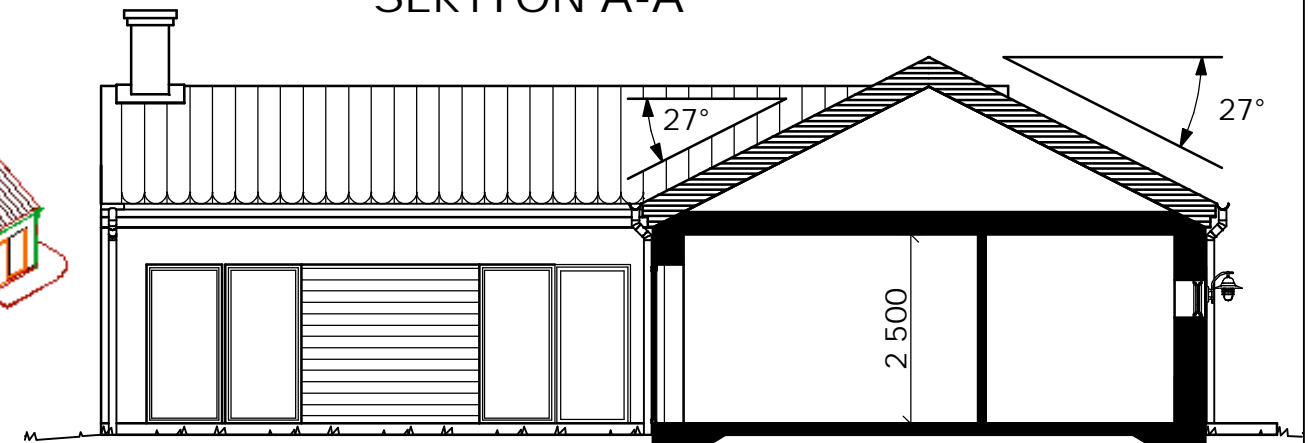

Villa ARI LD

1- Plans - Bostadshus

Boyta: 145,0 m²

FÖRHANDSKOPIA

LWLJ Arkitekt Konsult
Lena Walberg -Ljungbeck, Arkitekt SAR
I gnaberga 7094, 28192 Hässleholm
Mobil: 070-2472870
Tel: 0451/35103, Fax: 0451/35107

REV	ANT	REVIDERINGEN AVSER	SIGN	DATUM
VILLA ARI LD BOSTADSHUS - 1 PLAN PLAN, SEKTIONER				
DATUM	SKALA	RITNINGSNUMMER	REV	
100303	1:100	A2		