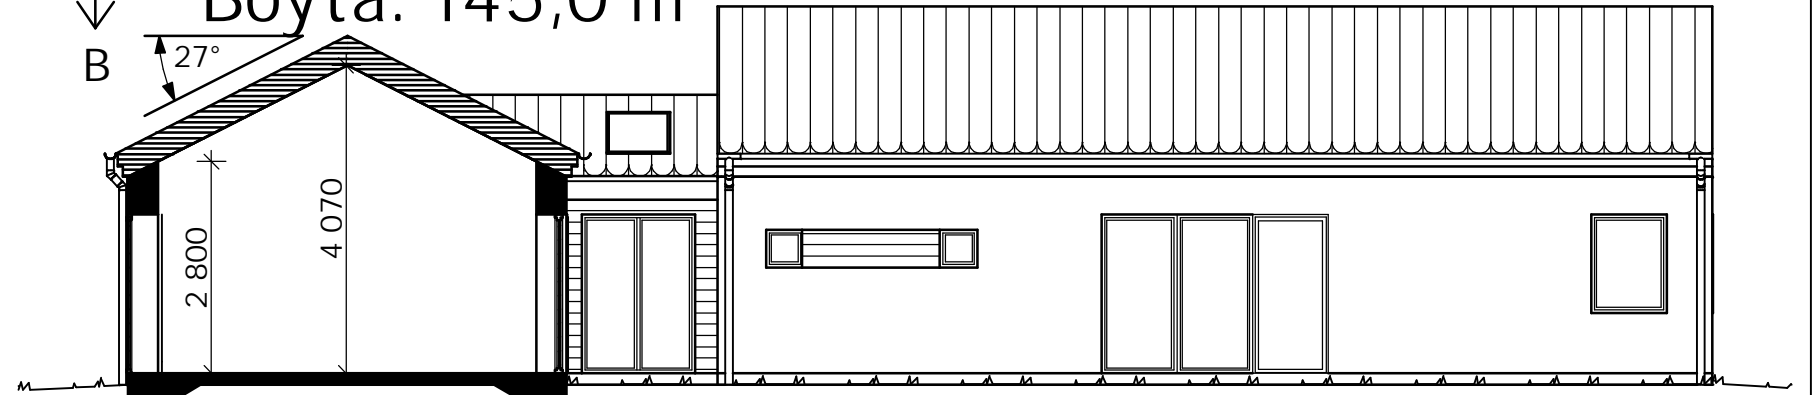

Villa ARI LD

1- Plans - Bostadshus

Boyta: 145,0 m²

FÖRHANDSKOPIA

LWLJ Arkitekt Konsult
Lena Walberg -Ljungbeck, Arkitekt SAR
I gnaberga 7094, 28192 Hässleholm
Mobil: 070-2472870
Tel: 0451/35103, Fax: 0451/35107

REV	ANT	REVIDERINGEN AVSER	SIGN	DATUM
VILLA ARI LD BOSTADSHUS - 1 PLAN PLAN, SEKTIONER				
DATUM	SKALA	RITNINGSNUMMER	REV	
100303	1:100	A2