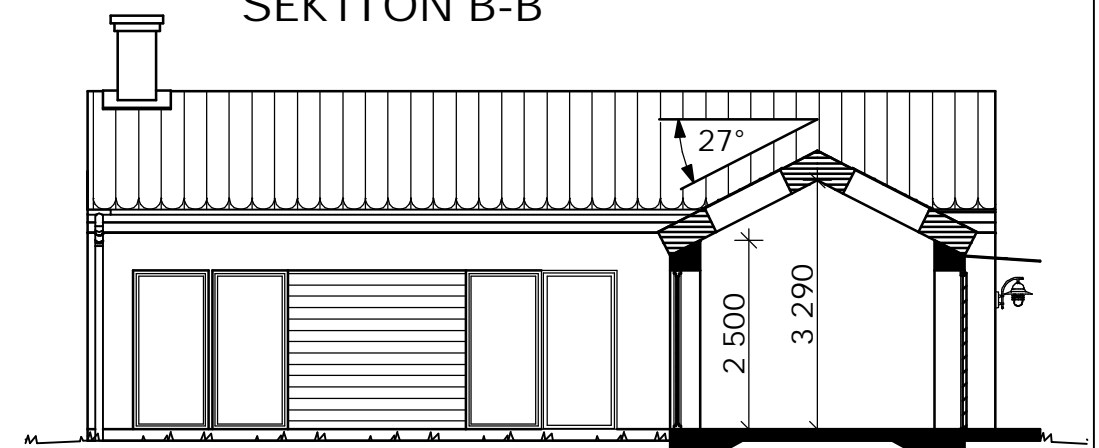

Villa ARI LD

1- Plans - Bostadshus

Boyta: 145,0 m²

FÖRHANDSKOPIA

LWLJ Arkitekt Konsult
Lena Walberg -Ljungbeck, Arkitekt SAR
I gnaberga 7094, 28192 Hässleholm
Mobil: 070-2472870
Tel: 0451/35103, Fax: 0451/35107

REV	ANT	REVIDERINGEN AVSER	SIGN	DATUM
VILLA ARI LD BOSTADSHUS - 1 PLAN PLAN, SEKTIONER				
DATUM	SKALA	RITNINGSNUMMER	REV	
100303	1:100	A2